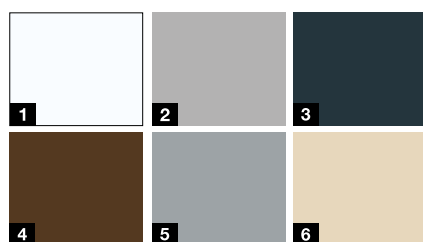

Action

KSI Thermo
sans vitrage

dès CHF

1'699.-*

TVA incl. / sans montage

Couleurs promotionnelles

- 1 Blanc trafic RAL 9016 mat
- 2 Aluminium blanc RAL 9006
- 3 Gris anthracite RAL 7016
- 4 Brun terre RAL 8028
- 5 Gris fenêtre RAL 7040
- 6 Ivoire claire RAL 1015