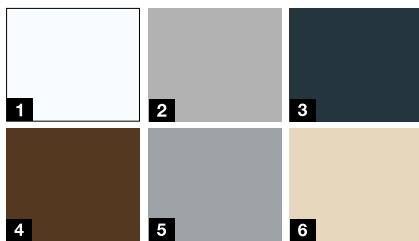

Porte de sécurité en acier

KSI Thermo

- Panneau de porte en acier 46 mm
- Idéale comme porte extérieure pour locaux légèrement chauffés avec équipement de sécurité CR2 anti-effraction
- Isolation thermique 30 % plus élevée grâce à un coefficient U_D de 1,1 W/(m²·K)** en comparaison avec une porte de sécurité en acier classique
- Dimensions promotionnelles : produites sur mesure avec RAM jusqu'à 1250 x 2250 mm

Action

KSI Thermo sans vitrage

dès CHF

1'699*

TVA incl./ sans le montage

Couleurs promotionnelles

1. 1 Blanc trafic RAL 9016 mat
2. 2 Aluminium blanc RAL 9006
3. 3 Gris anthracite RAL 7016
4. 4 Brun terre RAL 8028
5. 5 Gris fenêtre RAL 7040
6. 6 Ivoire claire RAL 1015

Sécurité CR2

Porte d'entrée secondaire

Edition46

- Panneau de porte en acier 46 mm
- Valeur U_D de jusqu'à 1,1 W/(m²·K)**
- Garniture à bécquille ou bouton fixe en inox
- Cadre alu 60 mm à rupture de pont thermique en exécution à angle droit
- Dimensions promotionnelles : produites sur mesure avec RAM jusqu'à 1250 x 2250 mm
- Verrouillage multipoints

Action

Edition46 sans vitrage

dès CHF

1'129*

TVA incl./ sans le montage