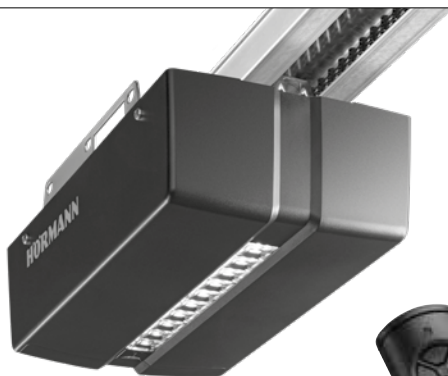

BiSecur

Exclusivité Hörmann

- Système radio BiSecur
- Sécurité antirelevage mécanique dans le rail de motorisation

Packs complémentaires

Smart, sécurité & confort

- CR2 Safetypack
- Motorisation de porte de garage «Speed Upgrade» SupraMatic E
- Smart Home système – Hörmann homee Brain
- Revêtements de cadre dormant assortis
- Kit de nettoyage et d'entretien

supplément dès CHF **75***

40+

Cadeau de jubilé

Swiss Edition

- Emetteur HSE 4 BS Swiss Edition